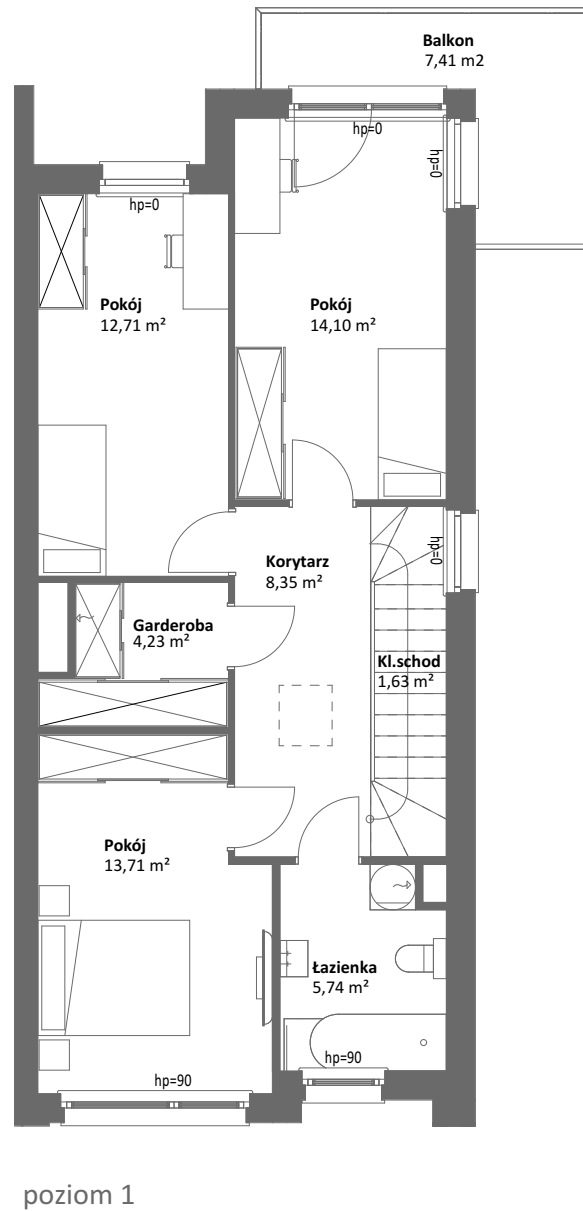

AION
rodzinny

domy na dobre
Rumia, ul. Borówkowa

BUDYNEK A6

poziom 0	Przedsiónek	3,98 m²
	Korytarz	5,03 m²
	Pokój dzienny z aneksem	28,24 m²
	łazienka	4,72 m²
	Garaż	15,77 m²
	Kl. schodowa	3,00 m²
		60,74 m²
poziom 1	Kl. schodowa	1,63 m²
	Korytarz	8,35 m²
	Pokój	14,10 m²
	Pokój	12,71 m²
	Garderoba	4,23 m²
	Pokój	13,71 m²
	łazienka	5,74 m²
		60,47 m²
		121,21 m²

AION Sp. z o.o., Sp. k.

ul. Dąbrowskiego 14, lok. 4/5, 84-230 Rumia

www.aion.pl