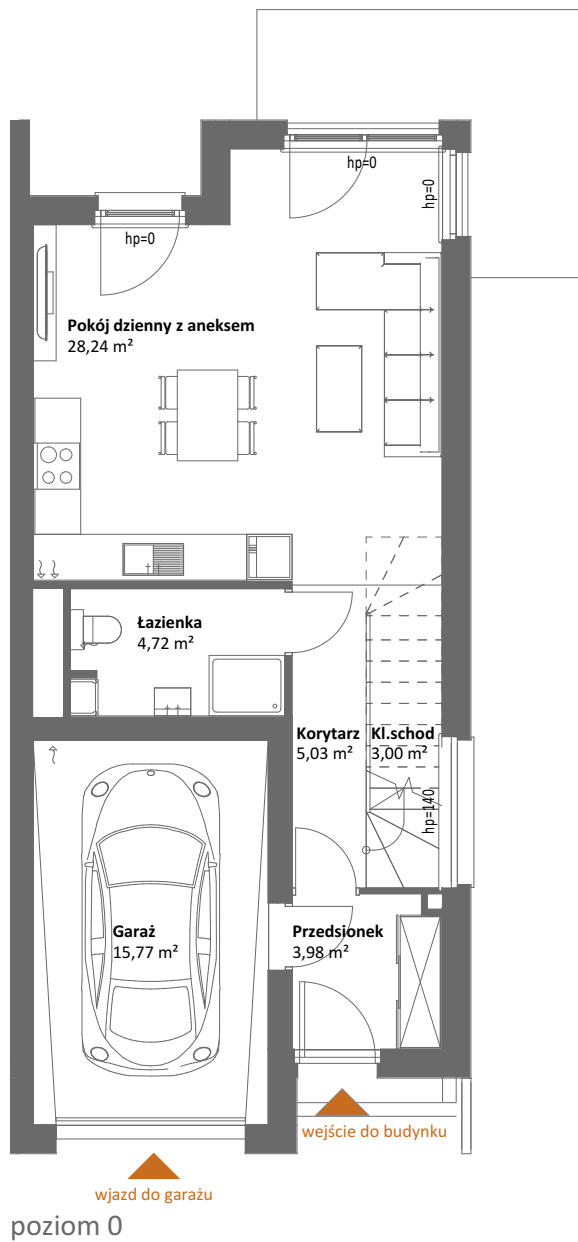

AION
rodzinny

domy na dobre
Rumia, ul. Borówkowa

BUDYNEK A6

poziom 0	Przedsiónek	3,98 m²
	Korytarz	5,03 m²
	Pokój dzienny z aneksem	28,24 m²
	łazienka	4,72 m²
	Garaż	15,77 m²
	Kl. schodowa	3,00 m²
		60,74 m²
poziom 1	Kl. schodowa	1,63 m²
	Korytarz	8,35 m²
	Pokój	14,10 m²
	Pokój	12,71 m²
	Garderoba	4,23 m²
	Pokój	13,71 m²
	łazienka	5,74 m²
		60,47 m²
		121,21 m²

AION Sp. z o.o., Sp. k.

ul. Dąbrowskiego 14, lok. 4/5, 84-230 Rumia

www.aion.pl