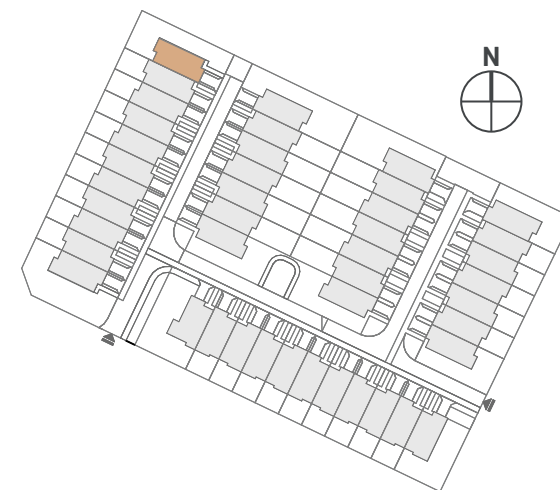

AION
rodzinny

domy na dobre
Rumia, ul. Borówkowa